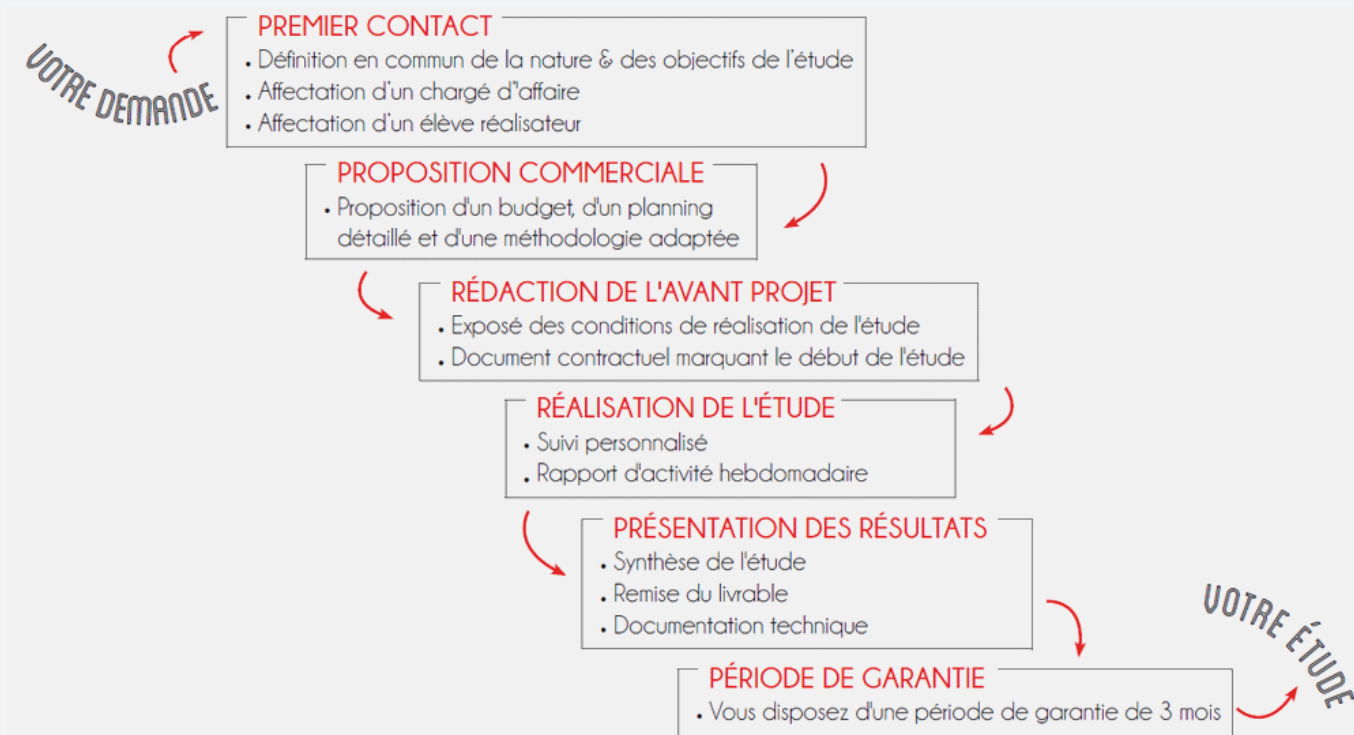

Le Concept Junior-Entreprise

Une Junior-Entreprise est une association loi 1901 à vocation économique et pédagogique. Elle permet à des étudiants d'apporter une dimension pratique aux enseignements qui leurs sont dispensés.

Disposant de l'appui des enseignants et chercheurs de notre établissement, nos intervenants apporteront à votre projet le dynamisme de jeunes diplômés tout en vous garantissant un rendu de qualité.

Déroulement d'un Projet